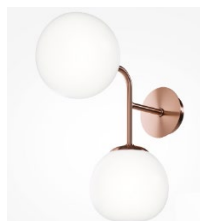

# Nová povrchová úprava

**MAYTONI**  
DECORATIVE LIGHTING

V katalogu Maytoni Decorative došlo ke změně povrchové úpravy u série ERICH.  
Kódy s označením „-G“ případně „BS“ jsou nově v povrchové úpravě „mosaz (brass)“.  
Kódy s označením „G“ jsou do vyprodání zásob v povrchové úpravě „zlatá (gold)“.

ZLATÁ

MOSAZ

Item No	Vendor Item No	Picture	Item No Old Batch	Picture
74747	MOD221-PL-05-G		MOD221PL-05G	
74751	MOD221-PL-12-G		MOD221PL-12G	
74757	MOD221-WL-02-G		MOD221WL-02G	

Dále upozorňujeme, že některé produkty s uvedenou stejnou povrchovou úpravou v katalogu **nejsou** přesto ve skutečnosti v jedné sérii stejně – např. série Dallas (není zlatá jako zlatá).

MOD548PL-25G – lesklá zlatá

M MOD545WL-03G a M MOD545PL-11G – matná zlatá

**Doporučujeme vždy kontrolu dle webových stránek Maytoni.de**